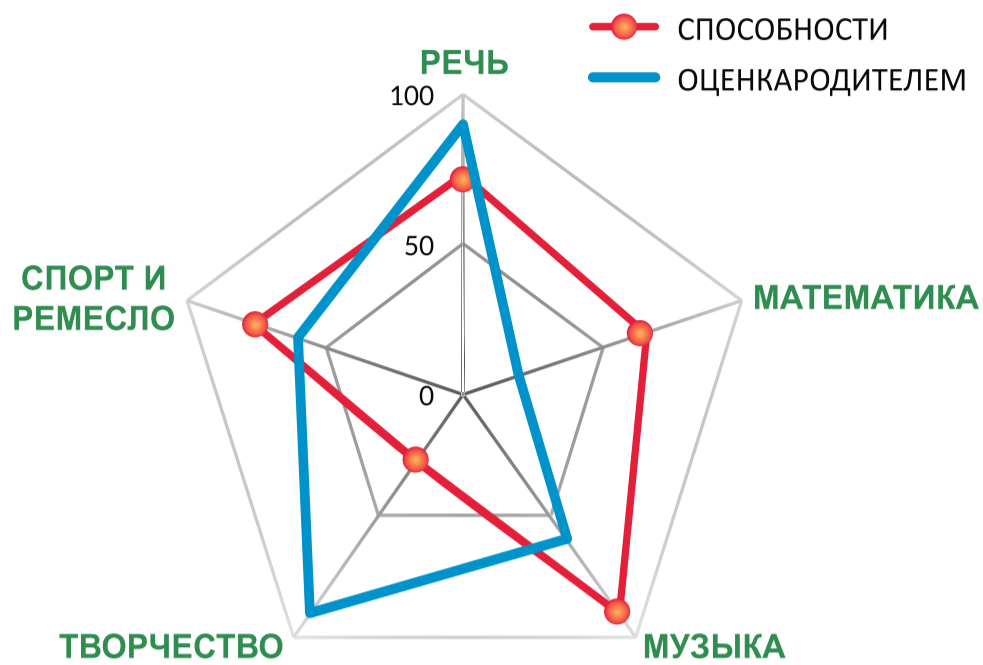

ВЕРБАТОРИЯ

ИНСТРУМЕНТ СИСТЕМЫ ВЫЯВЛЕНИЯ И ПОДДЕРЖКИ ТАЛАНТОВ

УЗНАЙТЕ СПОСОБНОСТИ РЕБЁНКА

*УНИКАЛЬНЫЙ МЕТОД
БЕЗ ТЕСТОВ И НОРМАТИВОВ*

Выбрать профиль:
Гуманитарный или Математический
Узнать особенности:
Забывчивость или Утомляемость